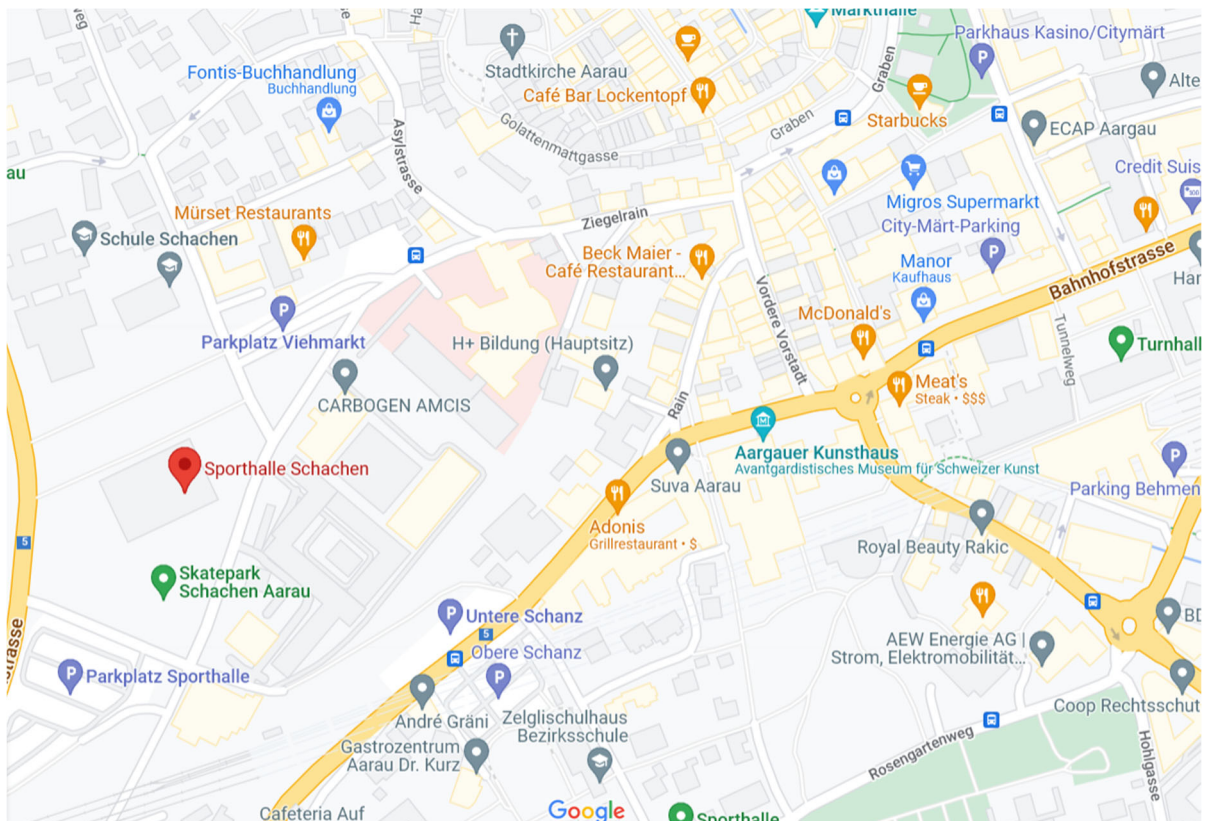

## Situationsplan

Adresse: Schachenallee 29, 5000 Aarau

### Anreise mit öffentlichen Verkehrsmitteln

Vom Bahnhof Aarau ca. 20 Min. Fussmarsch oder mit dem Bus Nr. 6 bis Hirslanden  
Klinik Aarau ca. 2 Min. Fussmarsch.

### Anreise mit dem Auto

Wir empfehlen die Anreise mit dem öffentlichen Verkehrsmittel. Parkplätze sind  
vorhanden und signalisiert.)

Wir wünschen allen Turnerinnen einen unfallfreien und  
erfolgreichen Wettkampf.